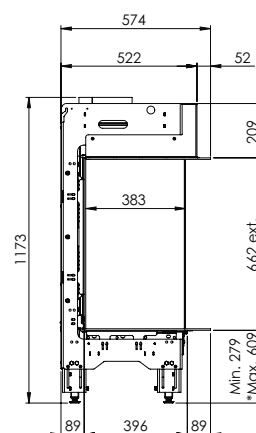

**DÉCORATION**

Module Symbio®

**Conduit requis  
130/200**

**Spécifications**

**Dim. extérieures LxHxP en mm**  
1040 x 1173 x 574

**Vue sur le feu LxHxP en mm**  
872 x 650 x 383

**Brûleur**  
Log Burner 2.0

**Décoration**  
Jeu de bûches

**Intérieur**  
Plaque de fond acier

**Télécommande**  
ITC Remote

**Puissance**  
10,0 kW

**Système de commande**  
Honeywell

**Label énergétique**  
B

**Options (moyennant supplément de prix)**

- Module Symbio®
- Verre anti-reflet
- Fond verre miroir noir
- Cadre de profondeur 30 mm
- Cadre de profondeur 100 mm
- Pieds réglables
- Support murale

\* Incl. optional adjustable feet