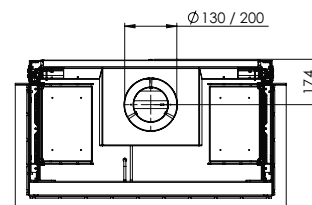

**DÉCORATION**

Module Symbio®

**Conduit requis  
130/200**

**Spécifications**

**Dim. extérieures LxHxP en mm**  
1040 x 1173 x 574

**Vue sur le feu LxHxP en mm**  
872 x 650 x 383

**Brûleur**  
Log Burner 2.0

**Décoration**  
Jeu de bûches

**Intérieur**  
Plaque de fond acier

**Télécommande**  
ITC Remote

**Puissance**  
10,0 kW

**Système de commande**  
Honeywell

**Label énergétique**  
B

**Options (moyennant supplément de prix)**

- Module Symbio®
- Verre anti-reflet
- Fond verre miroir noir
- Cadre de profondeur 30 mm
- Cadre de profondeur 100 mm
- Pieds réglables
- Support murale

\* Incl. optional adjustable feet