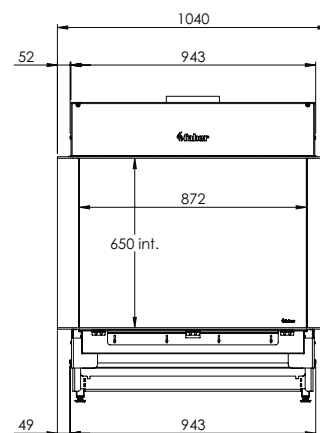

**DÉCORATION**

Module Symbio®

**Conduit requis  
130/200**

**Spécifications**

**Dim. extérieures LxHxP en mm**  
1040 x 1173 x 574

**Vue sur le feu LxHxP en mm**  
872 x 650 x 383

**Brûleur**  
Log Burner 2.0

**Décoration**  
Jeu de bûches

**Intérieur**  
Plaque de fond acier

**Télécommande**  
ITC Remote

**Puissance**  
10,0 kW

**Système de commande**  
Honeywell

**Label énergétique**  
B

**Options (moyennant supplément de prix)**

- Module Symbio®
- Verre anti-reflet
- Fond verre miroir noir
- Cadre de profondeur 30 mm
- Cadre de profondeur 100 mm
- Pieds réglables
- Support murale

\* Incl. optional adjustable feet